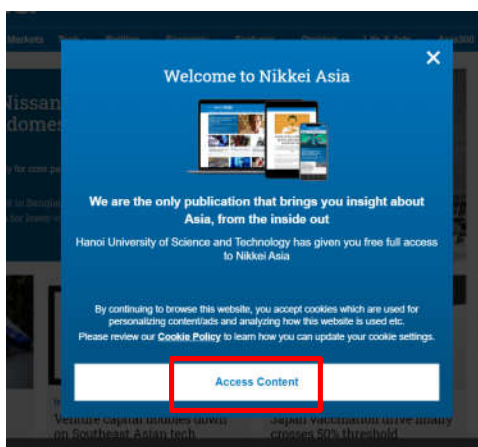

## HƯỚNG DẪN SỬ DỤNG TẠP CHÍ NIKKEI ASIA

1. *Link truy cập TẠP CHÍ NIKKEI ASIA* ..... 1
2. *Đăng nhập tài khoản bạn đọc*..... 3
3. *Tìm kiếm nhanh*..... 3

### 1. Link truy cập TẠP CHÍ NIKKEI ASIA:

<https://0-asia-nikkei-com.libopac.hust.edu.vn>

🚩 Lưu ý: Nếu gặp cảnh báo sau, bạn đọc chọn **Ignore** để tiếp tục đăng nhập:

Did you mean [nikkei.com](#)?

The site you just tried to visit looks fake. Attackers sometimes mimic sites by making small, hard-to-see changes to the URL.

Ignore

Go to nikkei.com

🚩 Bấm vào **Access Content** như trong màn hình, bạn đọc sẽ đọc được các bài báo toàn văn.